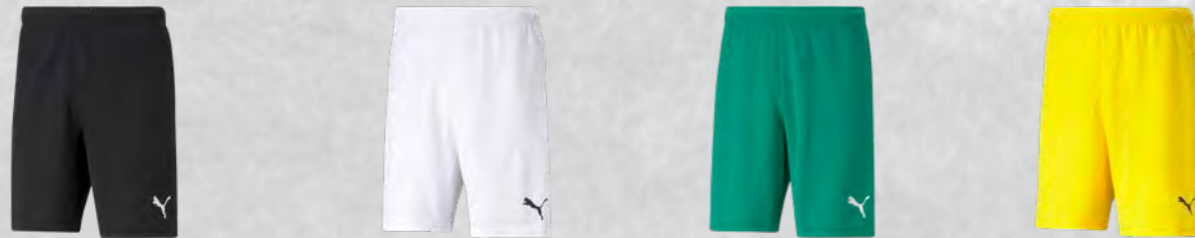

704919 teamPACER Jersey
704926 teamPACER Jersey Jr

Regular Fit
Raglanärmel mit Mesh-Einsatz für mehr Atmungsaktivität | Zweifarbiges Design mit Ärmeln in Kontrastfarben
Material: 100% recyceltes Polyester
704919 | S-3XL € 22.95*
704926 | 116-176 € 17.95*

01 Puma Red-Black-Puma White | 02 Electric Blue-Black-White | 03 Black-Smoked Pearl-White | 04 Puma White-Puma Black | 05 Pepper Green-Black-White | 07 Cyber Yellow-Black-White

MAI 2021 - 2025

704942 teamRISE Shorts
704943 teamRISE Shorts Jr

Regular Fit
Elastischer Bund mit Zugband | PUMA Cat Logo als Hitzetransfer auf dem linken Bein
Material: 100% Polyester
704942 | S-3XL € 14.95*
704943 | 116-176 € 11.95*

01 Puma Red-Puma White | 02 Electric Blue Lemonade-White | 03 Puma White-Puma Black | 04 Puma Black-Puma White | 05 Pepper Green-Puma White | 07 Cyber Yellow-Puma Black

MAI 2021 - 2025

703441 teamLIGA Socks Core

Regular Fit
Strickrichtung zur Front | Fersen- und Zehenbereich aus Baumwolle für mehr Komfort | Knöchelverstärkung für mehr Stabilität
Material: 78% Polyester, 18% Baumwolle, 4% Elasthan

703441 | 1-5 € 7.95*
01 Puma Red-Puma White | 02 Electric Blue Lemonade-Puma White | 03 Puma Black-Puma White | 04 Puma White-Puma Black | 05 Pepper Green-Puma White | 07 Cyber Yellow-Puma Black

2021

03 04 05 07

* unverbindliche Preisempfehlung